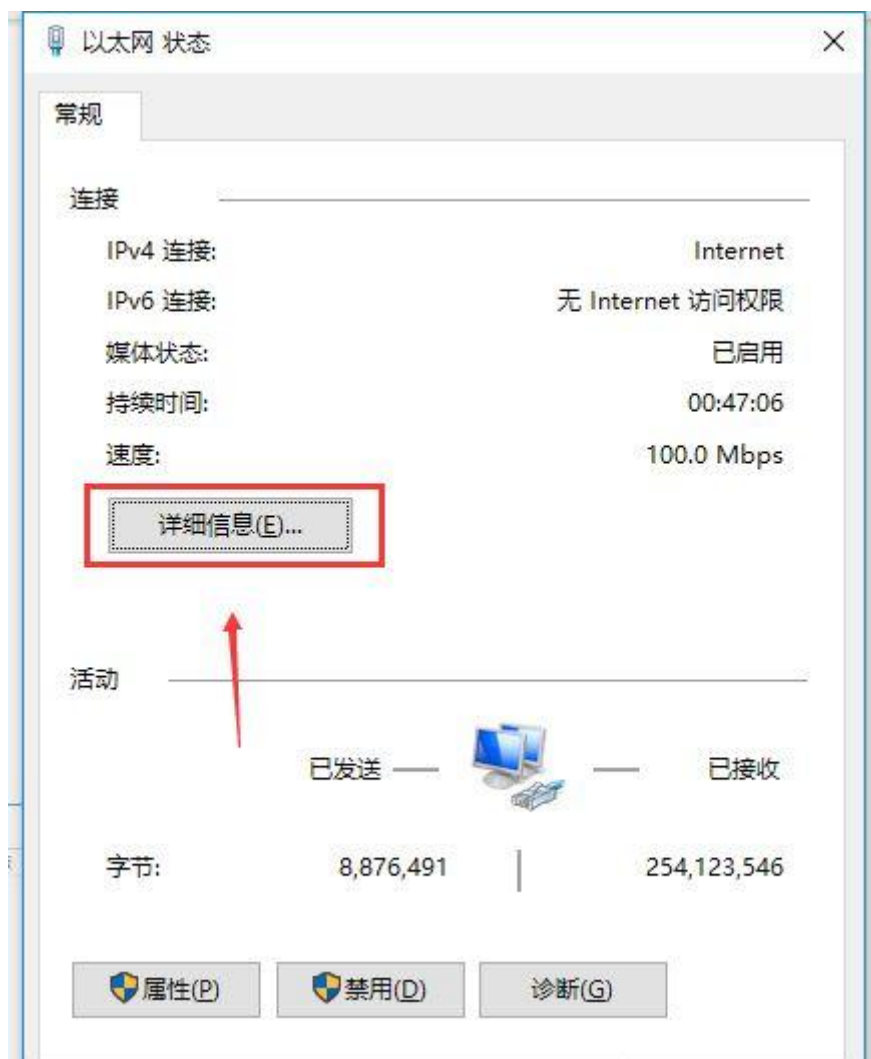

# 如何查询自己电脑的 MAC 地址

1、点击右下角，电脑图标鼠标右键点击打开网络和共享中心。

2、在网络和共享中心界面找到“以太网”，如下图所示：

3、在以太网 状态界面中，点击展开找到详细信息，在网络连接详细信息的界面即可找到“物理地址”，就是本机的 mac 地址了，如下图所示：

以上就是 win10 查看本机 mac 地址的详细操作。